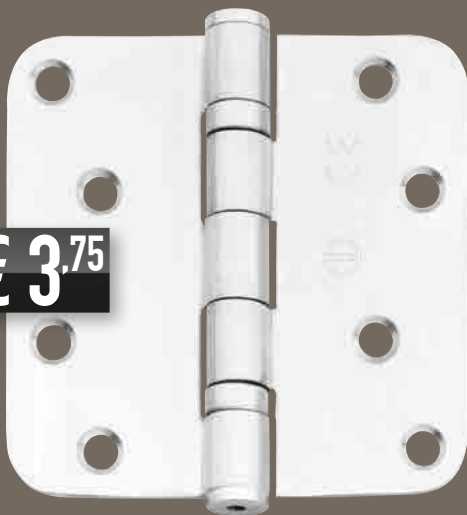

Intersteel Kogellagerscharnier CE

Een roestvast stalen kogellagerscharnier met ronde hoeken. Dit scharnier is toe te passen op zowel naar rechts als links draaiende deuren, doordat u de stift en de einddop kunt demonteren. Het kogellagerscharnier is 89 mm hoog, uitgeklaapt 89 mm breed en heeft 2,5 mm dikke blekken. Dit scharnier is geschikt voor deuren met een gewicht tot 70 kilo en is CE gekeurd.

Prijs per stuk

€ 3,75

CE